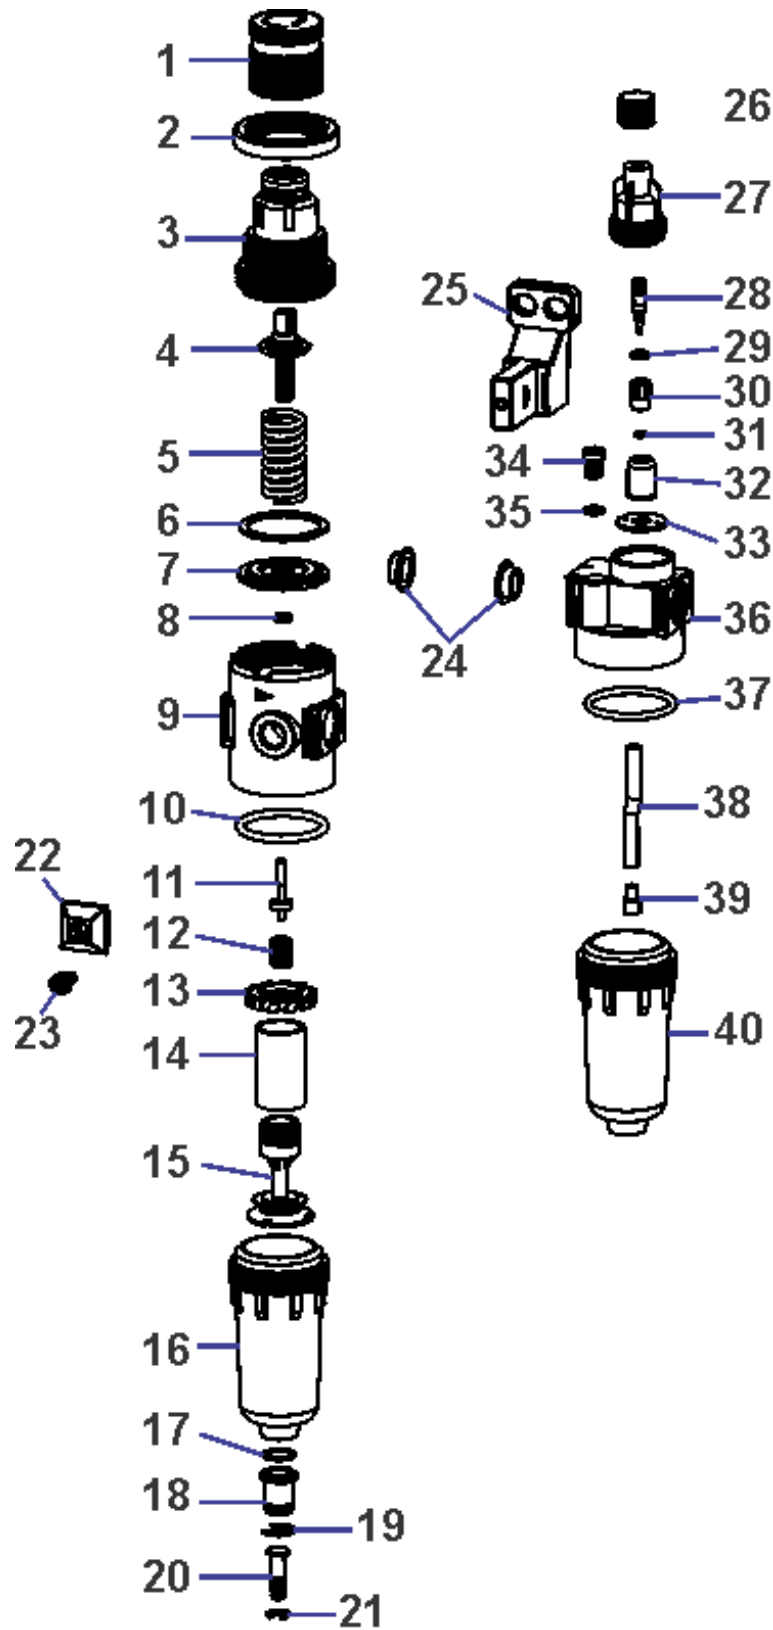

PDR

FERRAMENTAS PNEUMÁTICAS

Nº do item	Descrição do item
014-01	MANOPLA
014-02	PORCA DO REGULADOR
014-03	CONJUNTO MANOPLA
014-04	PARAFUSO MANOPLA
014-05	MOLA
014-06	RETENTOR DO DIAFRAGMA
014-07	DIAFRAGMA
014-08	O-RING
014-09	CORPO REGULADOR
014-10	O-RING
014-11	VÁLVULA
014-12	MOLA
014-13	DEFLETOR
014-14	ELEMENTO FILTRANTE
014-15	DEFLETOR INFERIOR
014-16	COPO DO REGULADOR
014-17/18/19/20/21	CONJUNTO DO DRENO
014-22	ENCAIXE DO SUPORTE
014-23	PARAFUSO MANOPLA
014-24	UNIÃO
014-25	SUPORTE
014-26	BOTÃO DE REGULAGEM
014-27	CUPOLA EXTERNA
014-28	PARAFUSO DE REGULAGEM
014-29	O-RING
014-30	PORCA DE REGULAGEM
014-31	O-RING
014-32	CUPOLA INFERIOR
014-33	VEDAÇÃO DA CUPOLA
014-34	NIPLE DO OLEO
014-35	O-RING
014-36	CORPO DO LUBRIFICADOR
014-37	O-RING
014-38	PESCADOR
014-39	FILTRO
014-40	COPO DO LUBRIFICADOR