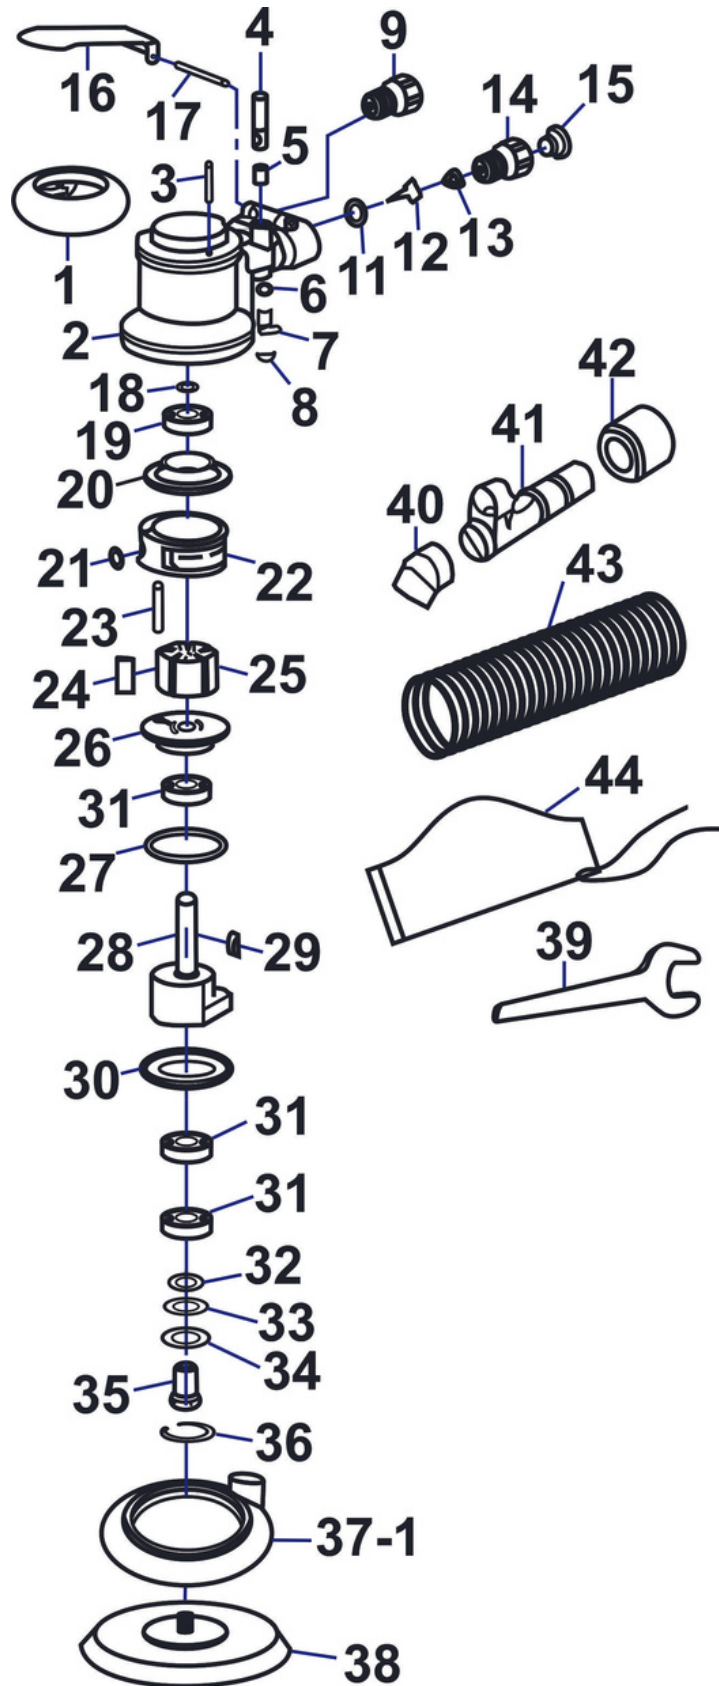

PDR

LIXADEIRA ROTO ORBITAL
PRO-400

PDR

FERRAMENTAS PNEUMÁTICAS

www.pdrpro.com.br

VISTA EXPLODIDA

Nº do item	Descrição do item
400A-01	CAPA DA CARÇAÇA
400A-02	CARÇAÇA
400A-03	PINO
400A-04	VÁLVULA
400A-05	BUCHA
400A-06	O-RING
400A-07	REGULADOR
400A-08	ANEL TRAVA
400A-09	ADAPTADOR DO ESCAPE
400A-11	ASSENTO
400A-12	VÁLVULA
400A-13	MOLA
400A-14	ENTRADA DE AR
400A-15	TAMPA PLÁSTICA
400A-16	GATILHO
400A-17	PINO
400A-18	ANEL TRAVA
400A-19	ROLAMENTO
400A-20	FLANGE TRASEIRA
400A-21	O-RING
400A-22	CAMISA
400A-23	PINO MOLA
400A-24	PALHETA
400A-25	ROTOR
400A-26	FLANGE DIANTEIRA
400A-27	O-RING
400A-28	EIXO
400A-29	CHAVETA
400A-30	PORCA DE TRAVAMENTO
400A-31	ROLAMENTO
400A-32	GAXETA PEQUENA
400A-33	GAXETA GRANDE
400A-34	ARRUELA
400A-35	PARAFUSO DO CONTRAPESO
400A-36	ANEL TRAVA
400A-37 - 1	CAPA DE VÁCUO
400A-39	CHAVE DE BOCA
400A-40	ACOPLAMENTO ANGULAR
400A-41	ESCAPE DE AR
400A-42	ACOPLAMENTO DA MANGUEIRA
400A-43	MANGUEIRA
400A-44	COLETOR DE PÓ