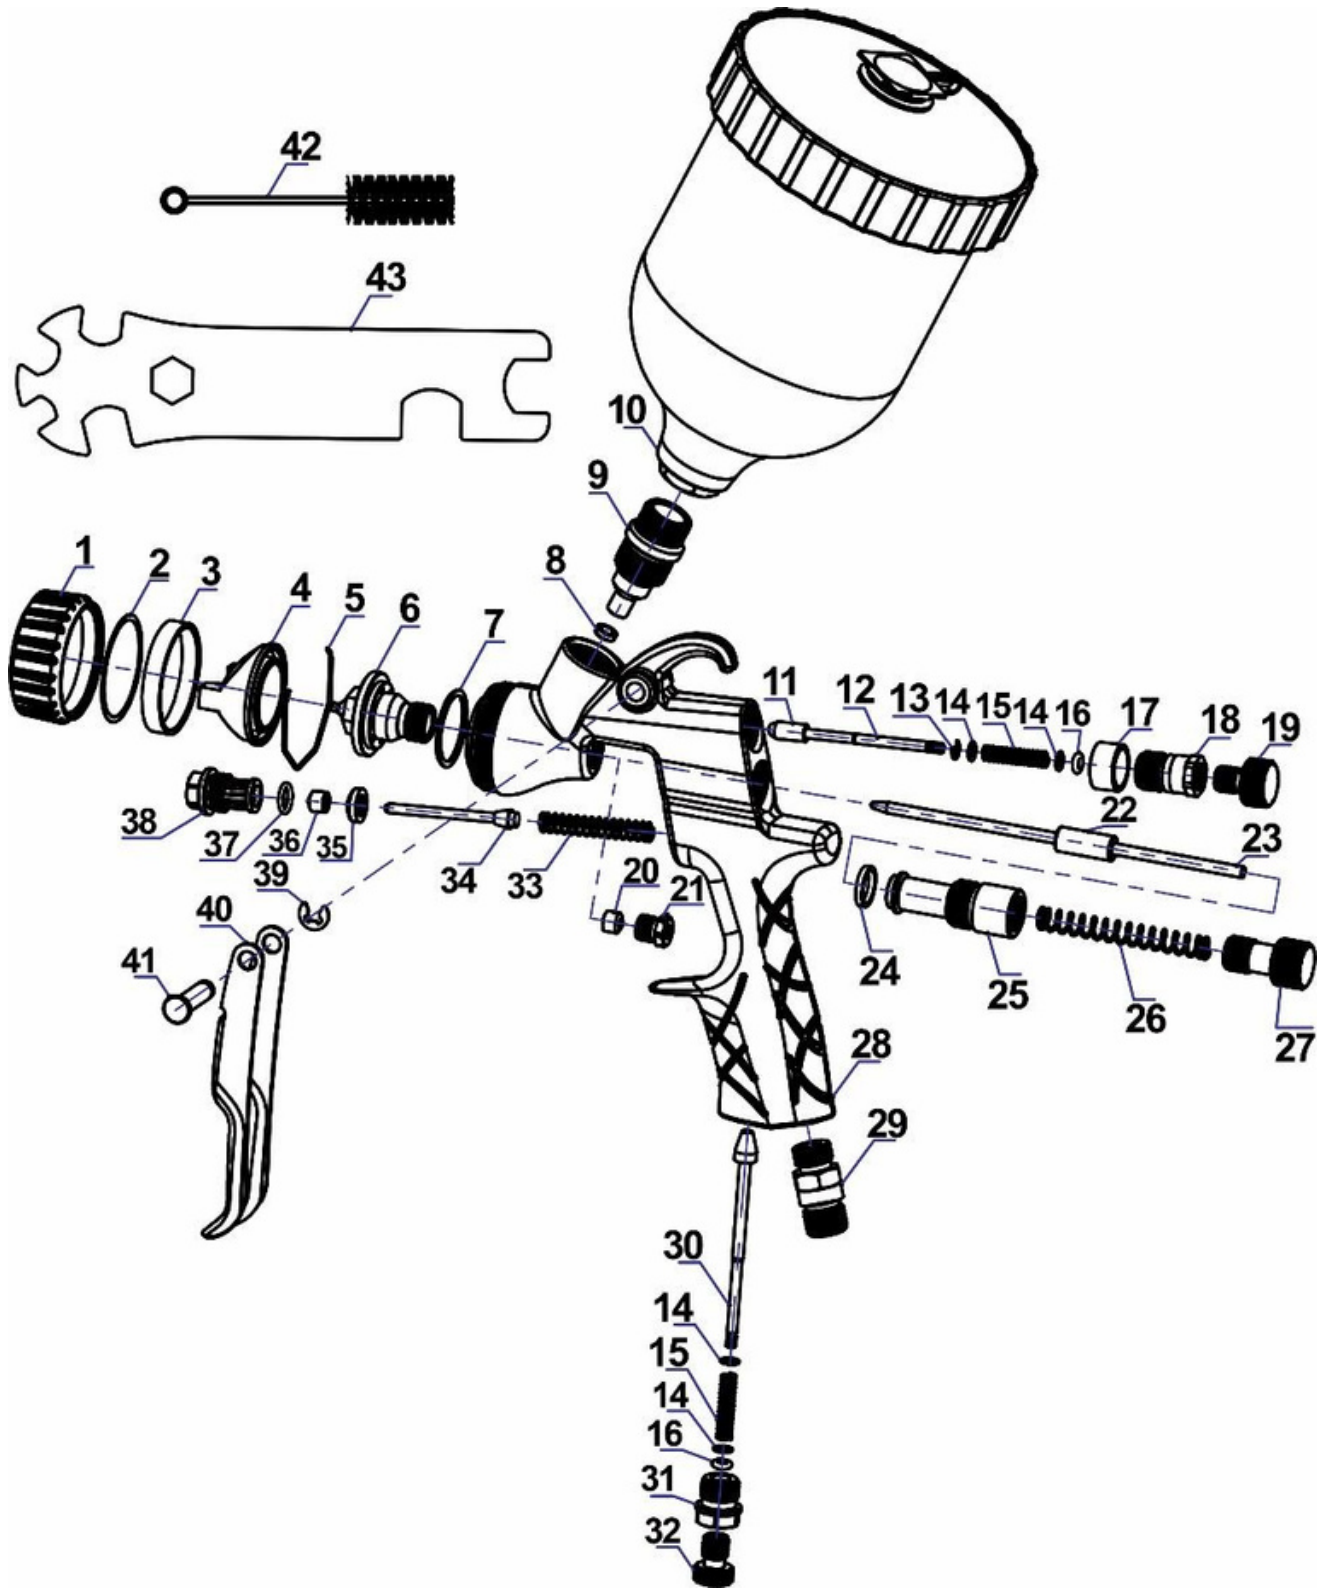

# PDR

PISTOLA DE PINTURA  
PRO-534 1,7mm

# PDR

FERRAMENTAS PNEUMÁTICAS

[www.pdrpro.com.br](http://www.pdrpro.com.br)

VISTA EXPLODIDA

<b>Nº do item</b>	<b>Descrição do item</b>
534-01	PORCA DA CAPA DE AR
534-02	JUNTA
534-03	VEDAÇÃO
534-04	CAPA DE AR (1,7MM)
534-05	ANEL TRAVA
534-06	BICO DE FLUÍDO (1,7MM)
534-07	JUNTA
534-08	VEDAÇÃO
534-09	CONECTOR DO COPO
534-10	COPO BRANCO 600ML
534-10P	COPO PRETO 600ML
534-11	ASSENTO
534-12	AGULHA DO LEQUE
534-13	ARRUELA DE PRESSÃO
534-14	ARRUELA
534-15	MOLA
534-16	O-RING
534-17	ANEL COLORIDO (VERDE)
534-18	ASSENTO
534-19	BOTÃO REGULADOR DO LEQUE
534-20	GAXETA
534-21	PARAFUSO
534-22	ASSENTO DA AGULHA (1,7MM)
534-23	AGULHA DE FLUÍDO (1,7MM)
534-24	VEDAÇÃO
534-25	MANGA COLORIDA (VERDE)
534-26	MOLA
534-27	BOTÃO REGULADOR DO FLUÍDO
534-28	CARCAÇA
534-29	ENTRADA DE AR
534-30	VÁLVULA DO AR
534-31	PORCA
534-32	BOTÃO REGULADOR DO AR
534-33	MOLA
534-34	HASTE DA VÁLVULA
534-35	VEDAÇÃO
534-36	GAXETA
534-37	O-RING
534-38	BUCHA DO GATILHO
534-39	ARRUELA DE PRESSÃO
534-40	GATILHO
534-41	PINO DO GATILHO
534-42	ESCOVA PARA LIMPEZA
534-43	CHAVE MÚLTIPLA